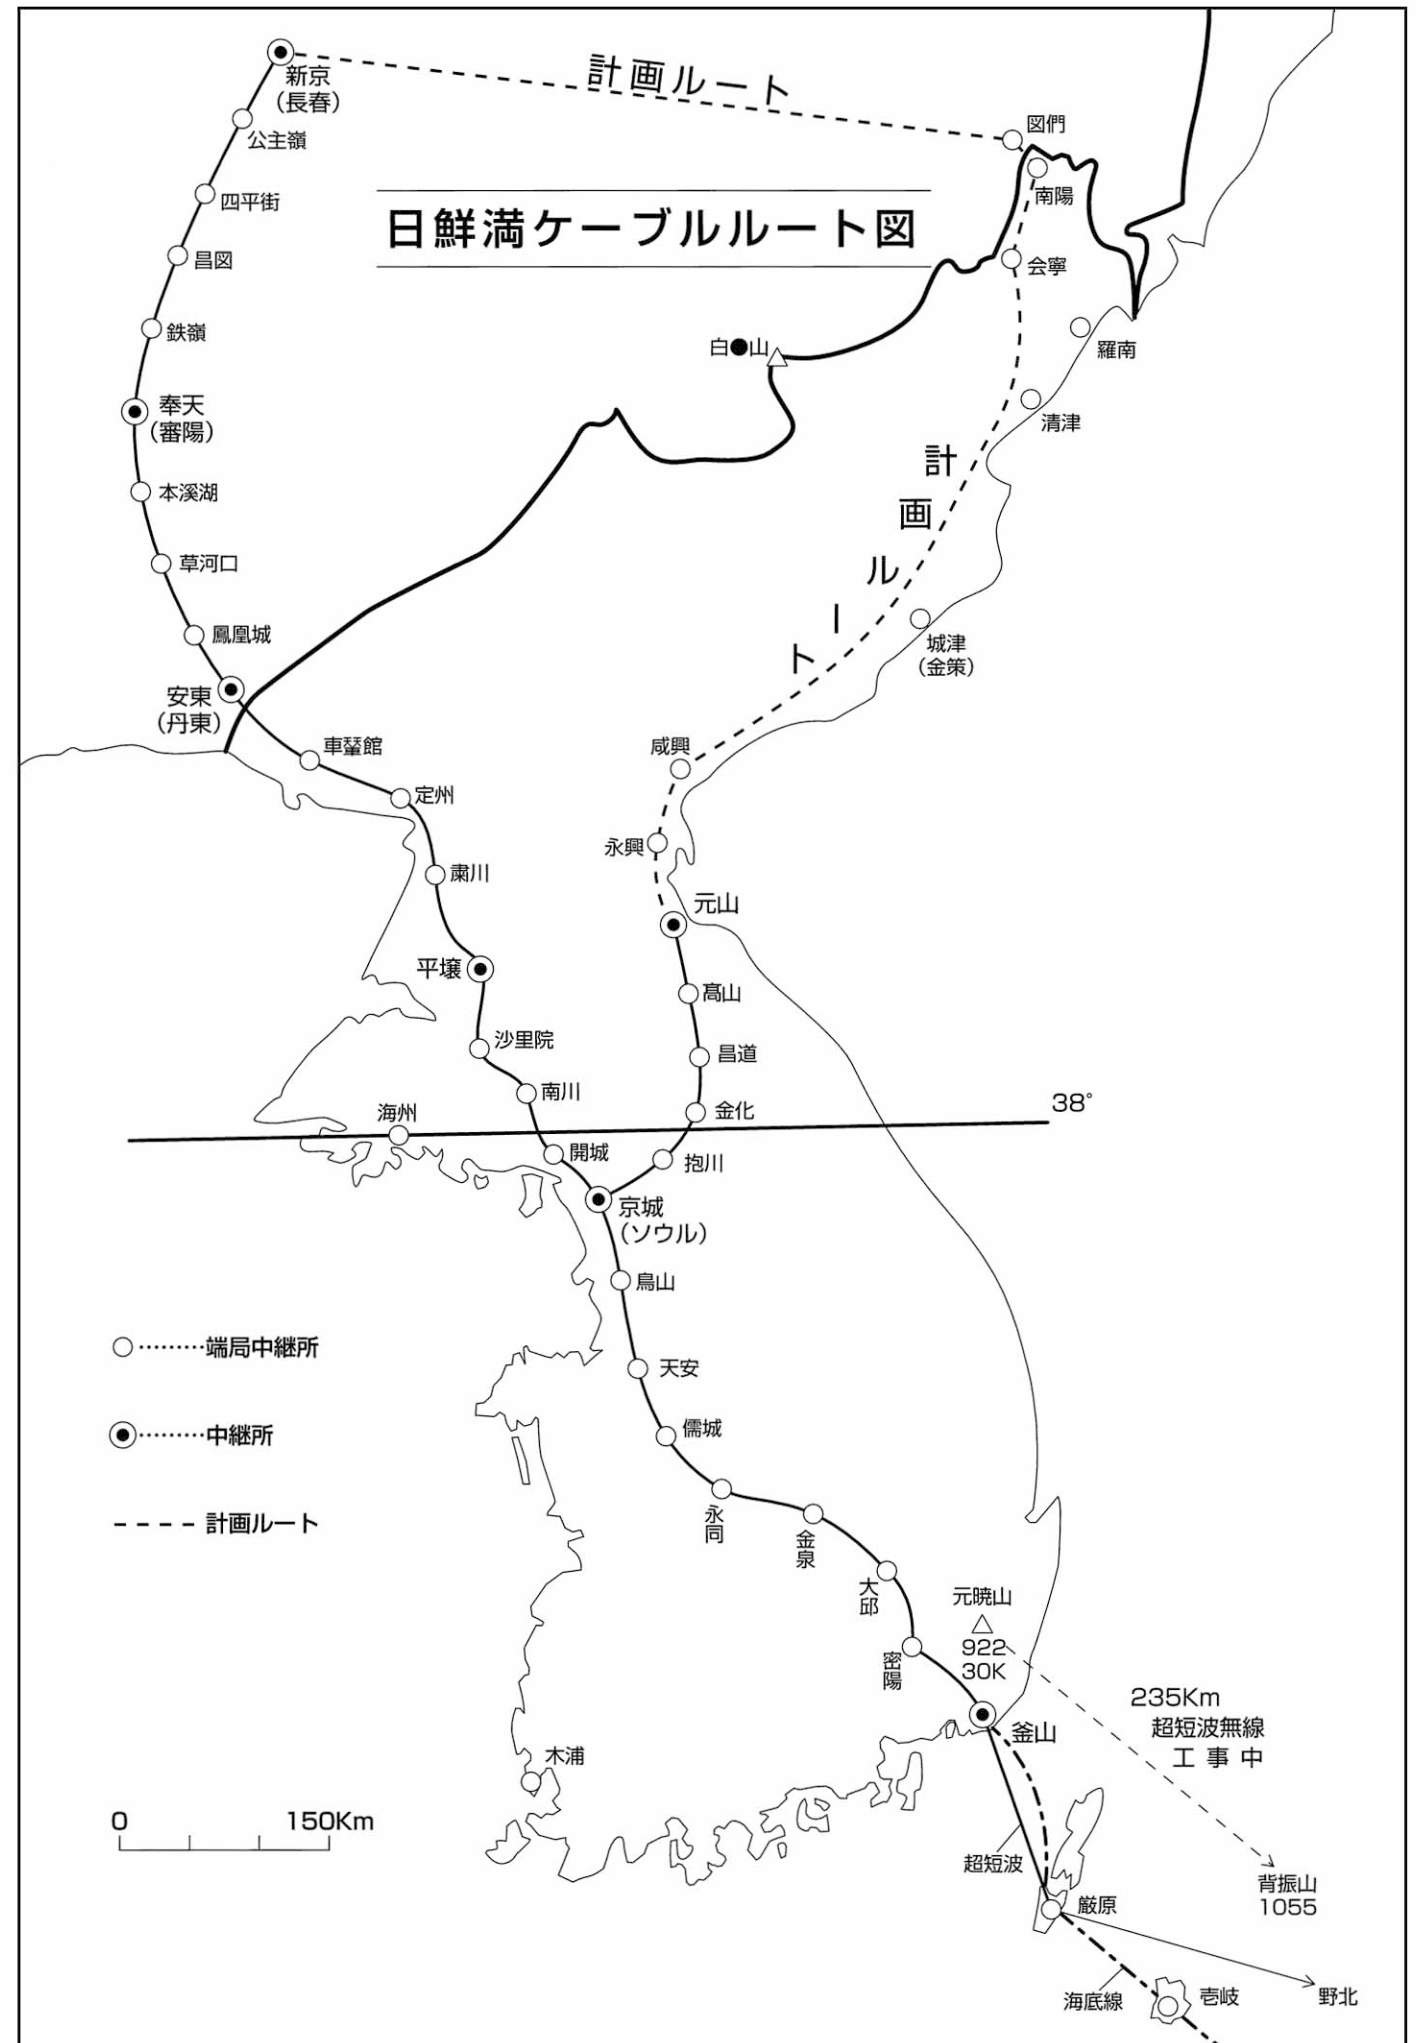

北朝鮮引揚関係図

アジア・太平洋地域一般図(昭和17年当時)

陸軍参謀本部陸地測量部作成
「最新亜欧大地図」から抜萃