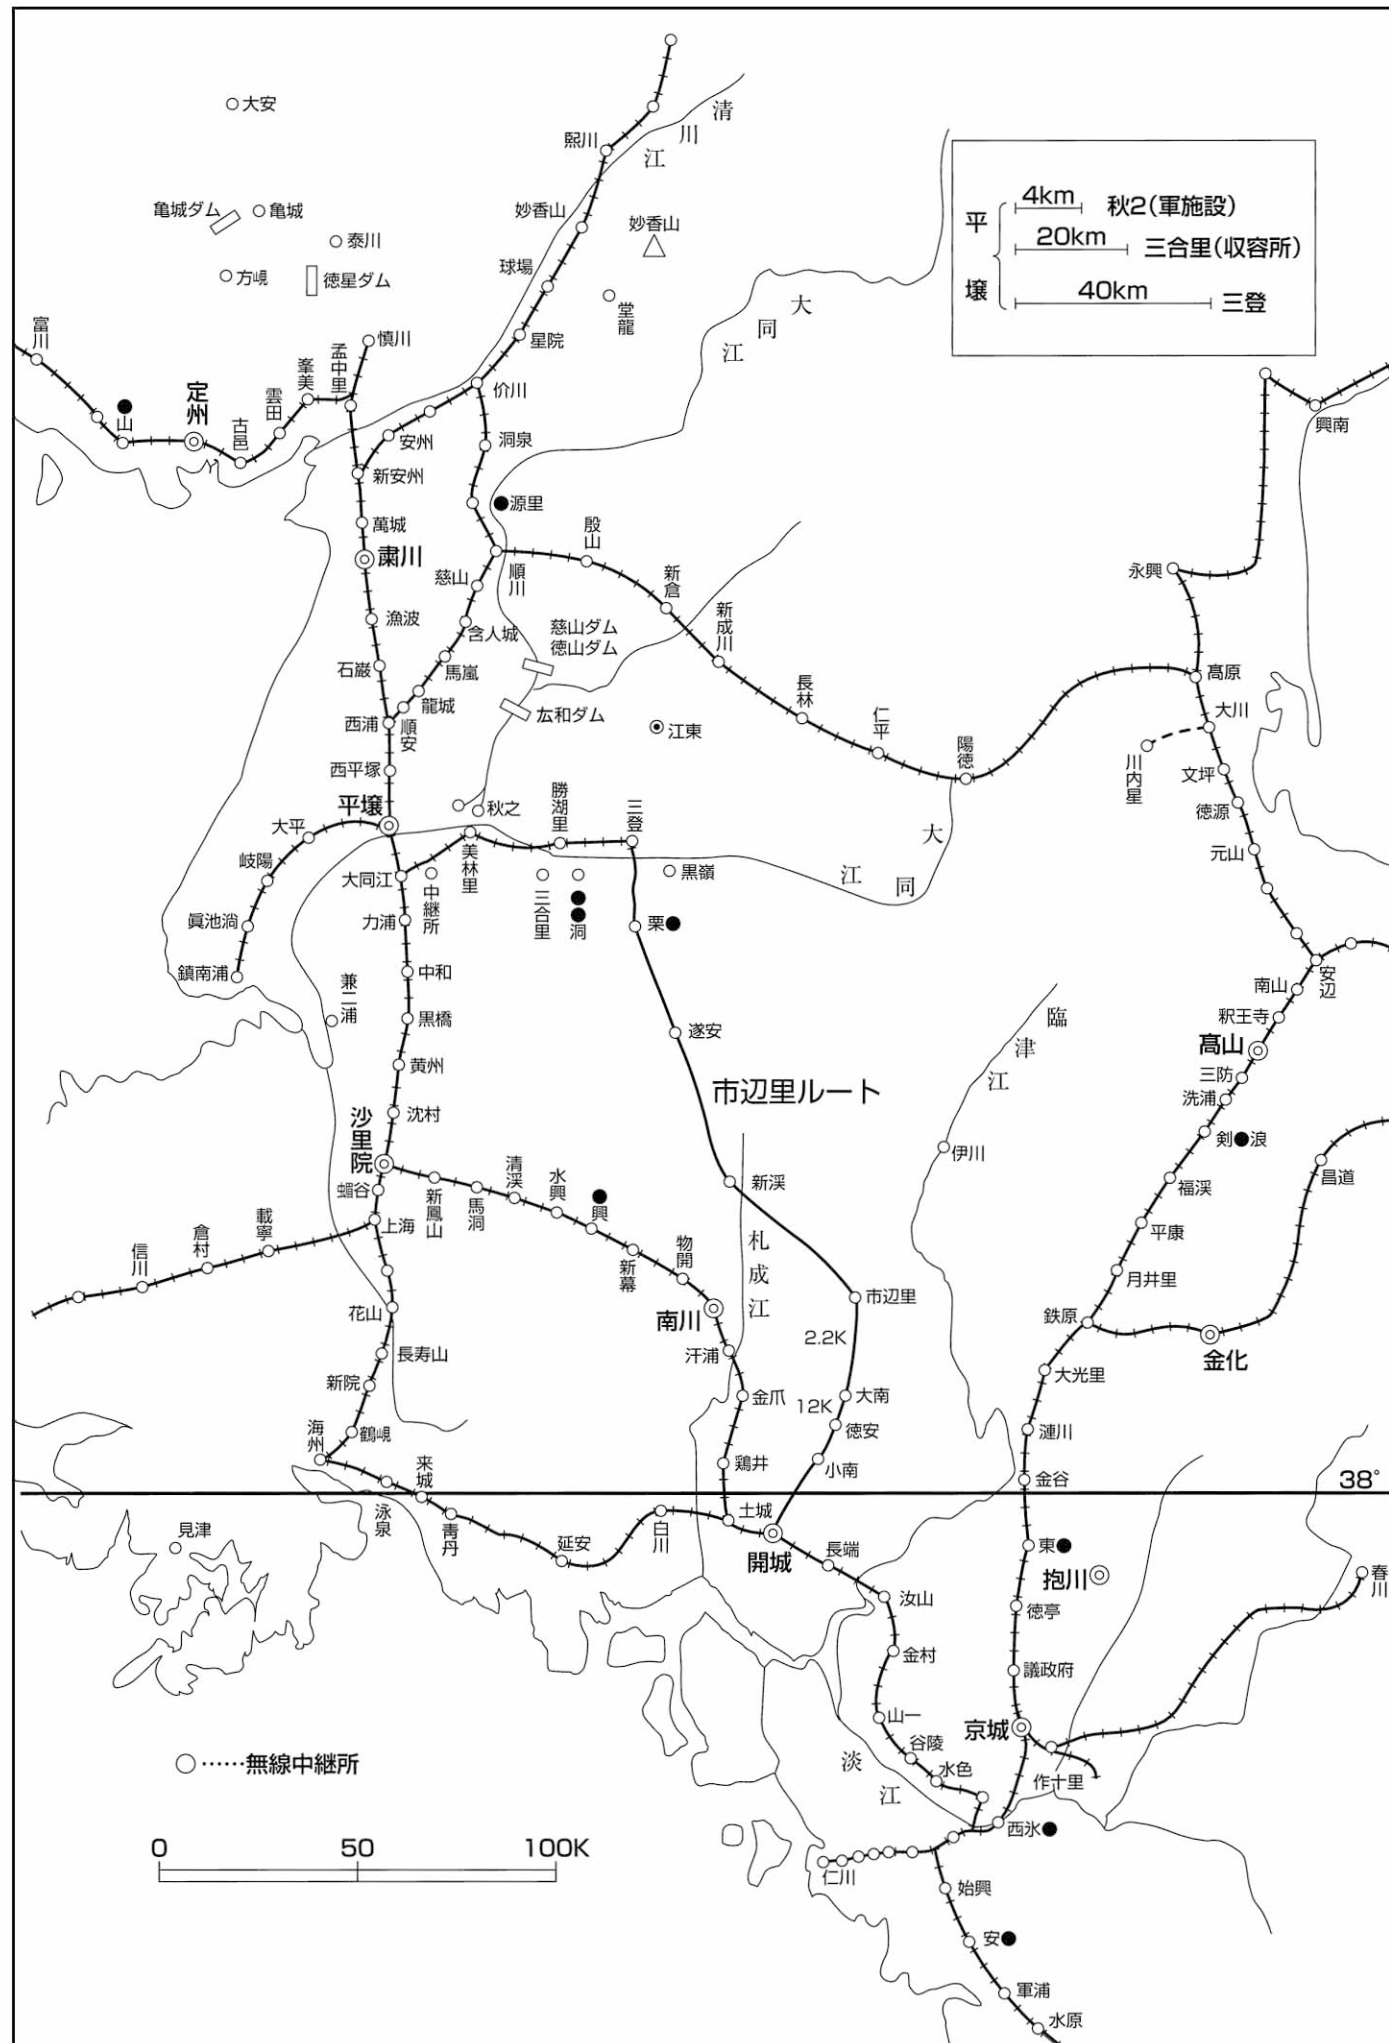

北朝鮮引揚関係図

アジア・太平洋地域一般図(昭和17年当時)

陸軍参謀本部陸地測量部作成
「最新亜欧大地図」から抜萃